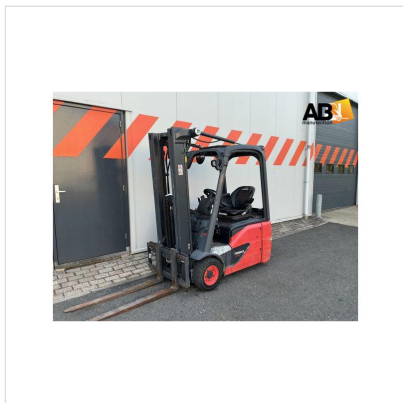

Chariot élévateur d'occasion Electrique 3 roues 1,6T Linde E-16-C-02 KR36

Tarif

9 900,00 € HT

Optimisez vos opérations avec ce chariot élévateur électrique 3 roues d'occasion. Conçu spécifiquement pour l'agilité, ce chariot à trois roues est l'outil parfait pour circuler dans les zones de stockage denses. Son rayon de braquage ultra-court lui permet de pivoter sur lui-même et de manœuvrer sans effort dans les allées les plus étroites. Confort & Environnement : Motorisation électrique silencieuse, sans émission de gaz ni vibrations. Idéal pour une utilisation prolongée en intérieur (logistique, commerce, agroalimentaire). Rentabilité : Consommation d'énergie maîtrisée et coûts de maintenance réduits par rapport au thermique. Pour toute demande, contactez AB MANUTENTION ? par mail ou ? par téléphone au 06 07 06 94 37 pour obtenir le prix, la fiche technique ou une offre personnalisée. ? Livrable dans toute la France.

Modèle :	Electrique
Date de fabrication :	2018
Capacité (kg) :	1600

Fiche technique

Catégorie :	Chariot Elévateur 3 roues
Modèle :	Electrique
Capacité (kg) :	1600
Date de fabrication :	2018
Horamètre :	1009
Mât :	Triplex grande levée libre
Hauteur de levage h3 (mm) :	4620
Hauteur hors tout h1(mm) :	2150

Batterie :	48v500Ah sans chargeur
Pneus :	Pneu plein souple
Equipements :	Tablier à déplacement latéral