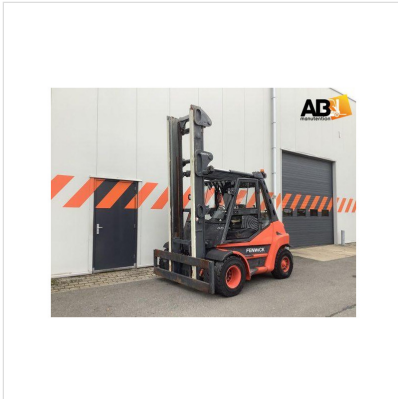

Chariot élévateur d'occasion Diesel 7,0t Linde H-70-D

Tarif

13 900,00 € HT

?? Optez pour la puissance brute avec notre gamme de chariots élévateurs diesel d'occasion. Idéaux pour les applications intensives en extérieur, ils offrent une capacité de levage maximale et une endurance à toute épreuve pour vos chantiers et cours de stockage : Performance extrême : Idéaux pour déplacer de lourdes charges sur des terrains difficiles ou accidentés. Robustesse extérieure : Une mécanique conçue pour résister aux intempéries et aux environnements exigeants. Utilisation non-stop : Pas de contrainte de recharge, un simple plein de carburant et le chariot repart immédiatement. Haute productivité : Une vitesse de levage et de déplacement optimale pour vos cadences soutenues. ? Pour toute demande, contactez AB MANUTENTION ? par mail ou ? par téléphone au 06 07 06 94 37 pour obtenir le prix, la fiche technique ou une offre personnalisée. ? Livrable dans toute la France.

Modèle : Diesel

Date de fabrication : 2009

Capacité (kg) : 7000

Fiche technique

Catégorie :	Chariot Elévateur 4 roues
Modèle :	Diesel
Capacité (kg) :	7000
Date de fabrication :	2009
Horamètre :	7915
Mât :	Duplex grande visibilité
Hauteur de levage h3 (mm) :	5650
Equipements :	Distributeur hydraulique 3 voies