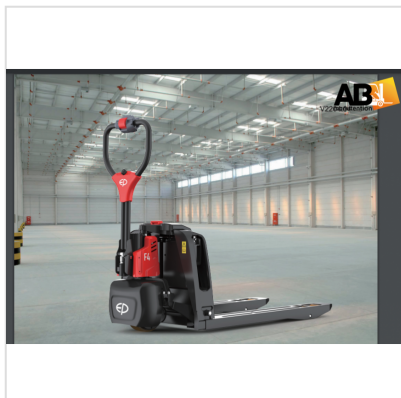

Transpalette Electrique 1500kg EP F4 Castor

Tarif

999,00 € HT

Caisse de 4 unités Le F4 est le transpalette le plus flexible de la série F en raison de sa configuration. Doté d'une conception à deux logements de batterie, le F4 est un transpalette polyvalent capable de faire face à différents niveaux d'applications avec deux options de batterie, ceci allant de l'utilisation occasionnelle aux longues périodes de travail. Les opérateurs ont la possibilité de choisir une batterie plus un conteneur de stockage portable ou deux batteries pour répondre à de multiples contextes de travail, des tâches légères aux tâches lourdes, de l'intérieur à l'extérieur. 4 unités par boîte en tant que fourniture standard de gros réduit les dépenses globales tout au long du processus de distribution. <https://ep-equipment.com/wp-content/uploads/2022/04/F4%E6%B3%95%E8%AF%AD.pdf>

Modèle :	Accompagnant
	Lithium
Capacité (kg) :	1500

Fiche technique

Catégorie :	Transpalettes Electrique
Modèle :	Accompagnant
	Lithium
Capacité (kg) :	1500
Divers	Option galets stabilisateurs
Chargeur de Batterie:	Chargeur Intégré