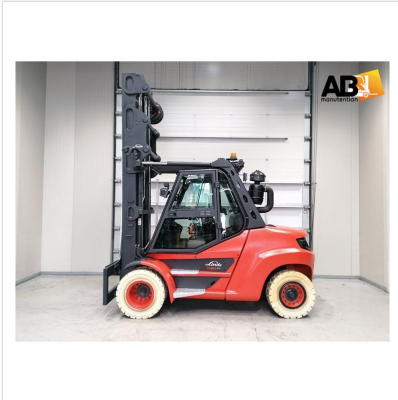

## Chariot élévateur Diesel 8000kg Année 2018 Linde H-80-D-03/900 Levage mât triplex 8900mm

### Tarif

**49 500,00 € HT**

Avantages du chariot élévateur diesel d'occasion : Grande puissance de levage adaptée aux charges lourdes Excellente autonomie pour une utilisation intensive Robustesse et fiabilité sur les chantiers en extérieur Adapté aux terrains difficiles grâce à sa puissance matrice Coût d'achat réduit par rapport à un modèle neuf  
 Modèle :

**Modèle :** Diesel  
**Date de fabrication :** 2018  
**Capacité (kg) :** 8000

### Fiche technique

Catégorie :	Chariot Elévateur 4 roues
Modèle :	Diesel
Capacité (kg) :	8000
Date de fabrication :	2018
Horamètre :	10302
Mât :	Triplex grande levée libre
Hauteur de levage h3 (mm) :	8900
Hauteur hors tout h1(mm) :	4360
Pneus :	Roues Jumelées