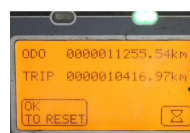

Toyota 8-FBM-20-T

Tarif

11 750,00 € HT

6900 Matériel disponible pour essai sur rendez-vous SAS ABMANUTENTION Alain DELOBEL 06 07 06 94 37 - alain@lccdoc.fr

Modèle : Electrique

Date de fabrication : 2019

Capacité (kg) : 2000

Fiche technique

Modèle :	Electrique
Capacité (kg) :	2000
Date de fabrication :	2019
Horamètre :	5043
Mât :	Triplex grande levée libre
Hauteur de levage h3 (mm) :	4700
Hauteur hors tout h1(mm) :	2140
Batterie :	48v750Ah sans chargeur
Poids propre (kg) :	3679
Equipements :	Tablier à déplacement latéral
	Distributeur hydraulique 3 voies