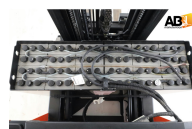

Date de fabrication : 2018

Capacité (kg) : 2000

Fiche technique

Catégorie :	Chariot Elévateur Rétractable
Modèle :	Electrique
Capacité (kg) :	2000
Date de fabrication :	2018
Horamètre :	5391
Mât :	Triplex grande levée libre
Hauteur de levage h3 (mm) :	4850
Hauteur hors tout h1(mm) :	2250
Batterie :	48v620Ah sans chargeur
Pneus :	Bandages
Poids propre (kg) :	3932
Equipements :	Tablier à déplacement latéral