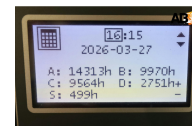

## Chariot élévateur Rétractable 2000kg Toyota RRE-200-H

**Tarif**

**8 500,00 € HT**

Matériel disponible pour essai sur rendez-vous SAS ABMANUTENTION Alain DELOBEL 06 07 06 94 37 - alain@lcdoc.fr

**Modèle :** Electrique

### Fiche technique

Catégorie :	Chariot Elévateur Rétractable
Modèle :	Electrique
Capacité (kg) :	2000
Date de fabrication :	2021
Horamètre :	9970
Mât :	Triplex grande levée libre
Hauteur de levage h3 (mm) :	4850
Hauteur hors tout h1(mm) :	2250
Batterie :	48v775Ah sans chargeur
Pneus :	Bandages
Poids propre (kg) :	4351
Equipements :	Tablier à déplacement latéral