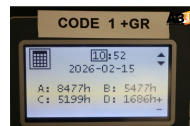

### Fiche technique

Modèle :	Rétractable
Capacité (kg) :	2000
Date de fabrication :	2016
Horamètre :	5476
Mât :	Triplex grande levée libre
Hauteur de levage h3 (mm) :	6750
Hauteur hors tout h1(mm) :	3000
Batterie :	48v775Ah 2018 sans chargeur
Pneus :	Pneu plein souple
Poids propre (kg) :	4999
Equipements :	Tablier à déplacement latéral
	Cabine complète