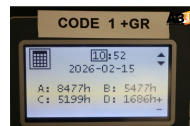

### Tarif

**8 500,00 € HT**

Matériel disponible pour essai sur rendez-vous SAS ABMANUTENTION Alain DELOBEL 06 07 06 94 37 - alain@lcdoc.fr

**Modèle :** Rétractable

**Date de fabrication :** 2016

**Capacité (kg) :** 2000

### Fiche technique

Modèle :	Rétractable
Capacité (kg) :	2000
Date de fabrication :	2016
Horamètre :	5476
Mât :	Triplex grande levée libre
Hauteur de levage h3 (mm) :	6750
Hauteur hors tout h1(mm) :	3000
Batterie :	48v775Ah 2018 sans chargeur
Pneus :	Pneu plein souple
Poids propre (kg) :	4999
Equipements :	Tablier à déplacement latéral
	Cabine complète