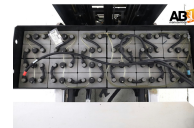

Chariot élévateur Rétractable 2000kg Still FMX-20

Tarif

5 900,00 € HT

Matériel disponible pour essai sur rendez-vous SAS ABMANUTENTION Alain DELOBEL 06 07 06 94 37 - alain@lcdoc.fr

Modèle : Rétractable

Date de fabrication : 2014

Capacité (kg) : 2000

Fiche technique

Modèle :	Rétractable
Capacité (kg) :	2000
Date de fabrication :	2014
Horamètre :	2778
Mât :	Triplex grande levée libre
Hauteur de levage h3 (mm) :	6003
Hauteur hors tout h1(mm) :	2600
Batterie :	Plomb / Acide
	48v700Ah sans chargeur
Pneus :	Bandages
Poids propre (kg) :	3127
Equipements :	Tablier à déplacement latéral