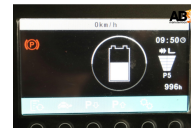

Jungheinrich EFG-213

Tarif

8 900,00 € HT

Matériel disponible pour essai sur rendez-vous SAS ABMANUTENTION Alain DELOBEL 06 07 06 94 37 - alain@lcdoc.fr

Modèle : Electrique

Date de fabrication : 2022

Capacité (kg) : 1300

Fiche technique

Catégorie :	Chariot Elévateur 3 roues
Modèle :	Electrique
Capacité (kg) :	1300
Date de fabrication :	2022
Horamètre :	996
Mât :	Duplex Levée libre
Hauteur de levage h3 (mm) :	3300
Hauteur hors tout h1(mm) :	2150
Batterie :	48v500Ah 2022 sans chargeur
Poids propre (kg) :	2771
Equipements :	Distributeur hydraulique 3 voies
Divers	Tarif location : 59/Jour - 207/Semaine - 531/ Mois