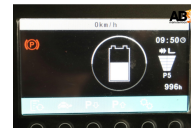

## Chariot élévateur Electrique 1300kg Jungheinrich EFG-213

Tarif

**9 900,00 € HT**

Matériel disponible pour essai sur rendez-vous SAS ABMANUTENTION Alain DELOBEL 06 07 06 94 37 - alain@lcdoc.fr

**Modèle :** Electrique

### Fiche technique

Catégorie :	Chariot Elévateur 3 roues
Modèle :	Electrique
Capacité (kg) :	1300
Date de fabrication :	2022
Horamètre :	996
Mât :	Duplex Levée libre
Hauteur de levage h3 (mm) :	3300
Hauteur hors tout h1(mm) :	2150
Batterie :	48v500Ah 2022 sans chargeur
Poids propre (kg) :	2771
Equipements :	Distributeur hydraulique 3 voies
Divers	Tarif location : 59/Jour - 207/Semaine - 531/ Mois