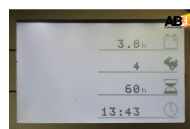

Chariot élévateur Electrique 1000kg Still RX-50-10

Tarif

10 900,00 € HT

Matériel disponible pour essai sur rendez-vous SAS ABMANUTENTION Alain DELOBEL 06 07 06 94 37 - alain@lcdoc.fr

Modèle : Electrique

Date de fabrication : 2022

Capacité (kg) : 1000

Fiche technique

Catégorie :	Chariot Elévateur 3 roues
Modèle :	Electrique
Capacité (kg) :	1000
Date de fabrication :	2022
Horamètre :	50
Mât :	Triplex grande levée libre
Hauteur de levage h3 (mm) :	4320
Hauteur hors tout h1(mm) :	1960
Batterie :	24v625Ah
Poids propre (kg) :	1620
Equipements :	Tablier à déplacement latéral
	Distributeur hydraulique 4 voies