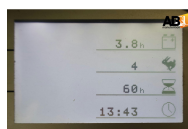

Still RX-50-10

Tarif

10 900,00 € HT

Matériel disponible pour essai sur rendez-vous SAS ABMANUTENTION Alain DELOBEL 06 07 06 94 37 - alain@lcdoc.fr

Modèle : Electrique

Date de fabrication : 2022

Capacité (kg) : 1000

Fiche technique

Catégorie :	Chariot Elévateur 3 roues
Modèle :	Electrique
Capacité (kg) :	1000
Date de fabrication :	2022
Horamètre :	50
Mât :	Triplex grande levée libre
Hauteur de levage h3 (mm) :	4320
Hauteur hors tout h1(mm) :	1960
Batterie :	24v625Ah
Poids propre (kg) :	1620
Equipements :	Tablier à déplacement latéral
	Distributeur hydraulique 4 voies