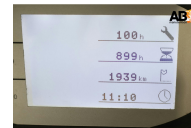

## Chariot élévateur Electrique 1000kg Still RX-50-10

Tarif

**10 250,00 € HT**

Matériel disponible pour essai sur rendez-vous SAS ABMANUTENTION Alain DELOBEL 06 07 06 94 37 - alain@lcdoc.fr

**Modèle :** Electrique

### Fiche technique

Catégorie :	Chariot Elévateur 3 roues
Modèle :	Electrique
Capacité (kg) :	1000
Date de fabrication :	2022
Horamètre :	899
Mât :	Triplex grande levée libre
Hauteur de levage h3 (mm) :	4320
Hauteur hors tout h1(mm) :	1960
Batterie :	24v625Ah
Poids propre (kg) :	1620
Equipements :	Tablier à déplacement latéral
	Distributeur hydraulique 4 voies