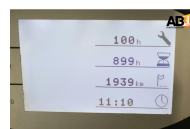

## Still RX-50-10

Tarif

**10 250,00 € HT**

Matériel disponible pour essai sur rendez-vous SAS ABMANUTENTION Alain DELOBEL 06 07 06 94 37 - alain@lcdoc.fr

**Modèle :** Electrique

**Date de fabrication :** 2022

### Fiche technique

Catégorie :	Chariot Elévateur 3 roues
Modèle :	Electrique
Capacité (kg) :	1000
Date de fabrication :	2022
Horamètre :	899
Mât :	Triplex grande levée libre
Hauteur de levage h3 (mm) :	4320
Hauteur hors tout h1(mm) :	1960
Batterie :	24v625Ah
Poids propre (kg) :	1620
Equipements :	Tablier à déplacement latéral
	Distributeur hydraulique 4 voies