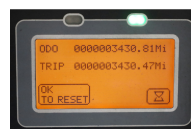

Fiche technique

Modèle :	Electrique
Capacité (kg) :	2000
Date de fabrication :	2021
Horamètre :	2897
Mât :	Triplex grande levée libre
Hauteur de levage h3 (mm) :	4300
Hauteur hors tout h1(mm) :	2000
Batterie :	48v750Ah 2021 sans chargeur
Pneus :	Pneus AV & AR neufs
Poids propre (kg) :	3682
Equipements :	Tablier à déplacement latéral