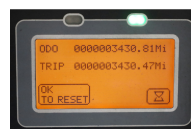

Chariot élévateur Electrique 2000kg Toyota 8-FBM-20-T

Tarif

15 500,00 € HT

6900 Matériel disponible pour essai sur rendez-vous SAS ABMANUTENTION Alain DELOBEL 06 07 06 94 37 - alain@lcdoc.fr

Modèle : Electrique

Date de fabrication : 2021

Capacité (kg) : 2000

Fiche technique

Modèle :	Electrique
Capacité (kg) :	2000
Date de fabrication :	2021
Horamètre :	2897
Mât :	Triplex grande levée libre
Hauteur de levage h3 (mm) :	4300
Hauteur hors tout h1(mm) :	2000
Batterie :	48v750Ah 2021 sans chargeur
Pneus :	Pneus AV & AR neufs
Poids propre (kg) :	3682
Equipements :	Tablier à déplacement latéral