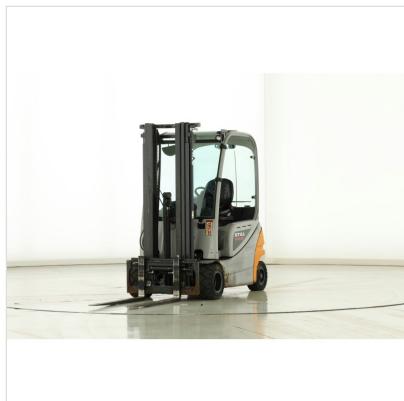

Chariot élévateur Electrique 2000kg Still RX-20-20

Tarif

9 900,00 € HT

Matériel disponible pour essai sur rendez-vous SAS ABMANUTENTION Alain DELOBEL 06 07 06 94 37 - alain@lcdoc.fr

Modèle : Electrique

Date de fabrication : 2017

Capacité (kg) : 2000

Fiche technique

Modèle :	Electrique
Capacité (kg) :	2000
Date de fabrication :	2017
Horamètre :	4568
Mât :	Triplex grande levée libre
Hauteur de levage h3 (mm) :	4780
Hauteur hors tout h1(mm) :	2170
Batterie :	80v625Ah 2017
Pneus :	Pneu plein souple
Poids propre (kg) :	3716
Equipements :	Tablier à déplacement latéral
	Distributeur hydraulique 3 voies