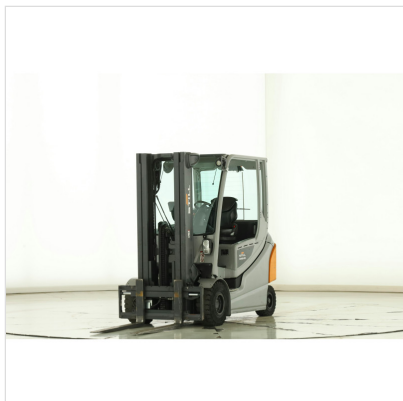

Chariot élévateur Electrique 2500kg Still RX-60-25

Tarif

26 250,00 € HT

Matériel disponible pour essai sur rendez-vous SAS ABMANUTENTION Alain DELOBEL 06 07 06 94 37 - alain@lcdoc.fr

Modèle : Electrique

Date de fabrication : 2022

Capacité (kg) : 2500

Fiche technique

Catégorie :	Chariot Elévateur 4 roues
Modèle :	Electrique
Capacité (kg) :	2500
Date de fabrication :	2022
Horamètre :	1522
Mât :	Triplex grande levée libre
Hauteur de levage h3 (mm) :	4440
Hauteur hors tout h1(mm) :	2120
Batterie :	80v620Ah 2022
Pneus :	Pneu plein souple
Poids propre (kg) :	4882
Equipements :	Tablier à déplacement latéral

Distributeur hydraulique 3 voies