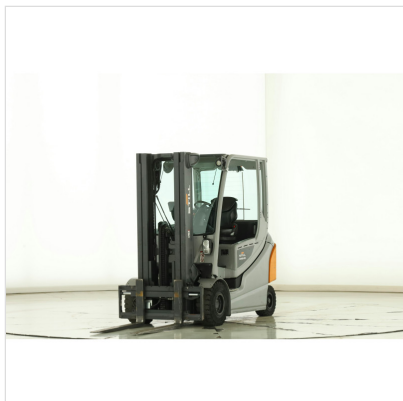

Still RX-60-25

Tarif

26 250,00 € HT

Matériel disponible pour essai sur rendez-vous SAS ABMANUTENTION Alain DELOBEL 06 07 06 94 37 - alain@lcdoc.fr

Modèle : Electrique

Date de fabrication : 2022

Capacité (kg) : 2500

Fiche technique

Catégorie :	Chariot Elévateur 4 roues
Modèle :	Electrique
Capacité (kg) :	2500
Date de fabrication :	2022
Horamètre :	1522
Mât :	Triplex grande levée libre
Hauteur de levage h3 (mm) :	4440
Hauteur hors tout h1(mm) :	2120
Batterie :	80v620Ah 2022
Pneus :	Pneu plein souple
Poids propre (kg) :	4882
Equipements :	Tablier à déplacement latéral

Distributeur hydraulique 3 voies