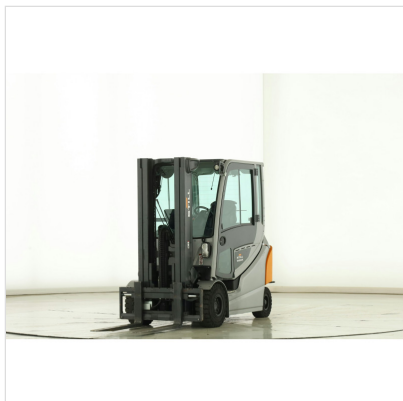

Still RX-60-25

Tarif

28 750,00 € HT

Matériel disponible pour essai sur rendez-vous SAS ABMANUTENTION Alain DELOBEL 06 07 06 94 37 - alain@lcdoc.fr

Modèle : Electrique

Date de fabrication : 2023

Capacité (kg) : 2500

Fiche technique

Catégorie :	Chariot Elévateur 4 roues
Modèle :	Electrique
Capacité (kg) :	2500
Date de fabrication :	2023
Horamètre :	1041
Mât :	Triplex grande levée libre
Hauteur de levage h3 (mm) :	4440
Hauteur hors tout h1(mm) :	2120
Batterie :	80v620Ah
Pneus :	Pneu plein souple
Poids propre (kg) :	4954
Equipements :	Tablier à déplacement latéral

	Distributeur hydraulique 3 voies
	Cabine complète