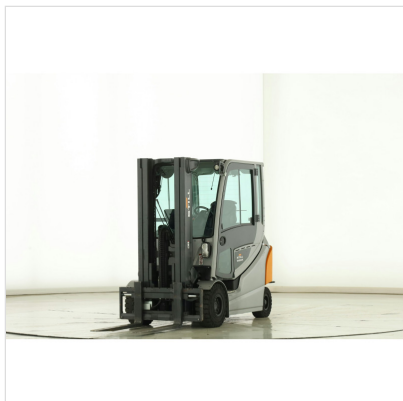

Chariot élévateur Electrique 2500kg Still RX-60-25

Tarif

28 750,00 € HT

Matériel disponible pour essai sur rendez-vous SAS ABMANUTENTION Alain DELOBEL 06 07 06 94 37 - alain@lcdoc.fr

Modèle : Electrique

Date de fabrication : 2023

Capacité (kg) : 2500

Fiche technique

| | |
|-----------------------------|-------------------------------|
| Catégorie : | Chariot Elévateur 4 roues |
| Modèle : | Electrique |
| Capacité (kg) : | 2500 |
| Date de fabrication : | 2023 |
| Horamètre : | 1041 |
| Mât : | Triplex grande levée libre |
| Hauteur de levage h3 (mm) : | 4440 |
| Hauteur hors tout h1(mm) : | 2120 |
| Batterie : | 80v620Ah |
| Pneus : | Pneu plein souple |
| Poids propre (kg) : | 4954 |
| Equipements : | Tablier à déplacement latéral |