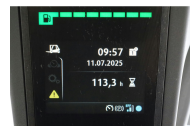

## Linde E-25-H-01-600 (1252)

**Tarif**

**31 750,00 € HT**

Matériel disponible pour essai sur rendez-vous SAS ABMANUTENTION Alain DELOBEL 06 07 06 94 37 - alain@lcdoc.fr

**Modèle :** Electrique

**Date de fabrication :** 2023

### Fiche technique

Catégorie :	Chariot Elévateur 4 roues
Modèle :	Electrique
Capacité (kg) :	2500
Date de fabrication :	2023
Horamètre :	113
Mât :	Triplex grande levée libre
Hauteur de levage h3 (mm) :	6880
Hauteur hors tout h1(mm) :	2980
Batterie :	80v620Ah 2025
Poids propre (kg) :	5853
Equipements :	Tablier à déplacement latéral