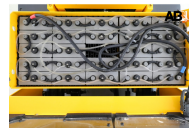

**Capacité (kg) :** 2000

### Fiche technique

Catégorie :	Chariot Elevateur Latéral & Multidirectionnel
Modèle :	Electrique
Capacité (kg) :	2000
Date de fabrication :	2008
Horamètre :	1612
Mât :	Triplex grande levée libre
Hauteur de levage h3 (mm) :	8420
Hauteur hors tout h1(mm) :	3500
Batterie :	48v620Ah sans chargeur
Pneus :	Bandages
Poids propre (kg) :	3639
Equipements :	Tablier à déplacement latéral