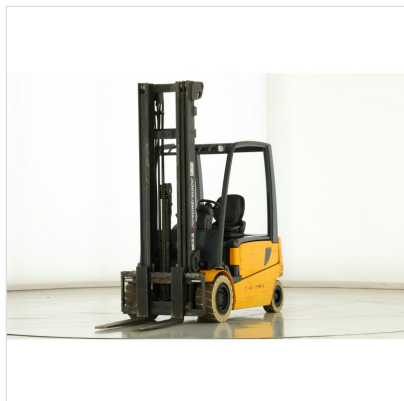

Jungheinrich EFG-430

Tarif

8 900,00 € HT

Modèle : Electrique
Date de fabrication : 2009
Capacité (kg) : 3000

Fiche technique

Catégorie :	Chariot Elévateur 4 roues
Modèle :	Electrique
Capacité (kg) :	3000
Date de fabrication :	2009
Horamètre :	8395
Mât :	Triplex grande levée libre
Hauteur de levage h3 (mm) :	6580
Hauteur hors tout h1 (mm) :	2870
Batterie :	80v775Ah
Poids propre (kg) :	5412
Equipements :	Tablier à déplacement latéral
	Distributeur hydraulique 4 voies