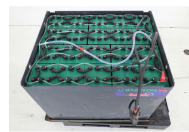

Jungheinrich EFG-S-30

Tarif

7 900,00 € HT

Modèle : Electrique

Date de fabrication : 2013

Capacité (kg) : 3000

Fiche technique

Catégorie :	Chariot Elévateur 4 roues
Modèle :	Electrique
Capacité (kg) :	3000
Date de fabrication :	2013
Horamètre :	6341
Mât :	Duplex grande visibilité
Hauteur de levage h3 (mm) :	4070
Hauteur hors tout h1(mm) :	2620
Batterie :	80v775Ah 2015 sans chargeur
Poids propre (kg) :	6066
Equipements :	Distributeur hydraulique 3 voies
	Cabine complète