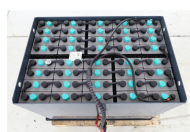

Jungheinrich EFG-425-K

Tarif

10 900,00 € HT

Modèle : Electrique
Date de fabrication : 2015
Capacité (kg) : 2500

Fiche technique

Catégorie :	Chariot Elévateur 4 roues
Modèle :	Electrique
Capacité (kg) :	2500
Date de fabrication :	2015
Horamètre :	3672
Mât :	Triplex grande levée libre
Hauteur de levage h3 (mm) :	5300
Hauteur hors tout h1 (mm) :	2400
Batterie :	80v620Ah
Poids propre (kg) :	4974
Equipements :	Distributeur hydraulique 4 voies