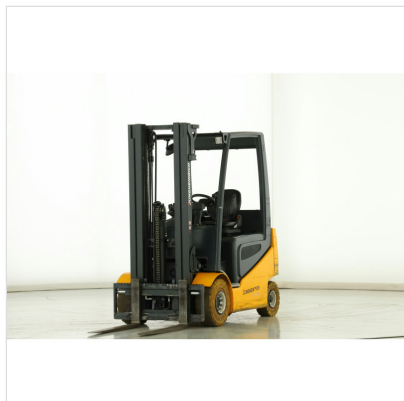

Jungheinrich EFG-425-K

Tarif

10 900,00 € HT

Modèle : Electrique
Date de fabrication : 2015
Capacité (kg) : 2500

Fiche technique

Catégorie :	Chariot Elévateur 4 roues
Modèle :	Electrique
Capacité (kg) :	2500
Date de fabrication :	2015
Horamètre :	6186
Mât :	Triplex grande levée libre
Hauteur de levage h3 (mm) :	5000
Hauteur hors tout h1(mm) :	2300
Batterie :	80v620Ah
Poids propre (kg) :	4962
Equipements :	Tablier à déplacement latéral
	Distributeur hydraulique 3 voies