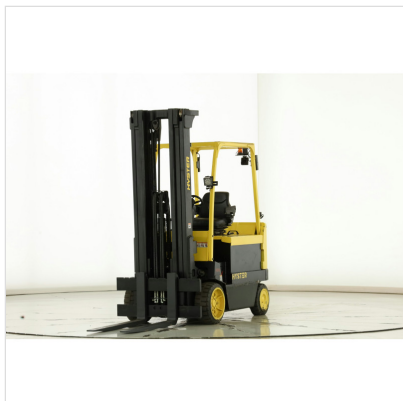

## Hyster E-4.00-XL

### Tarif

**167 500,00 € HT**

Matériel disponible pour essai sur rendez-vous SAS ABMANUTENTION Alain DELOBEL 06 07 06 94 37 - alain@lcdoc.fr

**Modèle :** Electrique

**Date de fabrication :** 2013

**Capacité (kg) :** 4000

### Fiche technique

Catégorie :	Chariot Elévateur 4 roues
Modèle :	Electrique
Capacité (kg) :	4000
Date de fabrication :	2013
Horamètre :	11
Mât :	Triplex grande levée libre
Hauteur de levage h3 (mm) :	6100
Hauteur hors tout h1(mm) :	2800
Batterie :	48v1050Ah 2025
Pneus :	Bandages
Poids propre (kg) :	8320
Equipements :	Distributeur hydraulique 4 voies