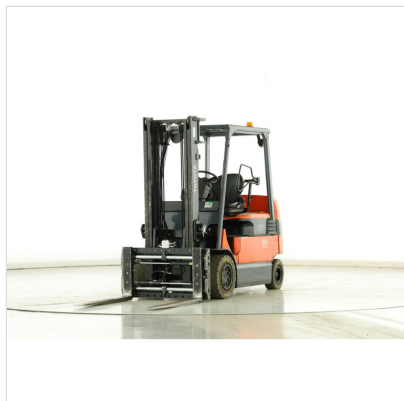

Toyota 7-FBMF-35

Tarif

9 500,00 € HT

Matériel disponible pour essai sur rendez-vous SAS ABMANUTENTION Alain DELOBEL 06 07 06 94 37 - alain@lcdoc.fr

Modèle : Electrique

Date de fabrication : 2012

Capacité (kg) : 3500

Fiche technique

Catégorie :	Chariot Elévateur 4 roues
Modèle :	Electrique
Capacité (kg) :	3500
Date de fabrication :	2012
Horamètre :	4036
Mât :	Duplex Levée libre
Hauteur de levage h3 (mm) :	3300
Hauteur hors tout h1(mm) :	2300
Batterie :	80v
Pneus :	Pneu plein souple
Poids propre (kg) :	6230
Equipements :	Tablier à déplacement latéral