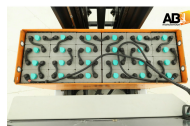

Capacité (kg) : 2000

Fiche technique

Modèle :	Rétractable
Capacité (kg) :	2000
Date de fabrication :	2014
Horamètre :	8353
Mât :	Triplex grande levée libre
Hauteur de levage h3 (mm) :	7800
Hauteur hors tout h1(mm) :	3200
Batterie :	Plomb / Acide
	48v775Ah sans chargeur
Pneus :	Bandages
Poids propre (kg) :	4106
Equipements :	Tablier à déplacement latéral