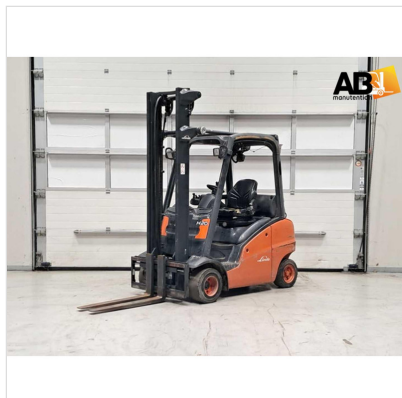

Chariot élévateur Gaz 2000kg Linde H-20-T-02

Tarif

8 250,00 € HT

Modèle : Gaz
Date de fabrication : 2013
Capacité (kg) : 2000

Fiche technique

Catégorie :	Chariot Elévateur 4 roues
Modèle :	Gaz
Capacité (kg) :	2000
Date de fabrication :	2013
Horamètre :	11074
Mât :	Triplex grande levée libre
Hauteur de levage h3 (mm) :	4050
Hauteur hors tout h1(mm) :	2550
Equipements :	Tablier à déplacement latéral