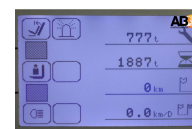

## Still RX-60-30

Tarif

**20 800,00 € HT**

Matériel disponible pour essai sur rendez-vous SAS ABMANUTENTION Alain DELOBEL 06 07 06 94 37 - alain@lcdoc.fr

**Modèle :** Electrique

**Date de fabrication :** 2020

### Fiche technique

Catégorie :	Chariot Elévateur 4 roues
Modèle :	Electrique
Capacité (kg) :	3000
Date de fabrication :	2020
Horamètre :	11439
Mât :	Triplex grande levée libre
Hauteur de levage h3 (mm) :	4650
Hauteur hors tout h1(mm) :	2170
Batterie :	80v620Ah
Pneus :	Pneu plein souple
Poids propre (kg) :	5570
Equipements :	Tablier à déplacement latéral