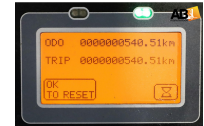

Fiche technique

Catégorie :	Chariot Elévateur 3 roues
Modèle :	Electrique
Capacité (kg) :	1500
Date de fabrication :	2016
Horamètre :	5075
Mât :	Triplex grande levée libre
Hauteur de levage h3 (mm) :	4700
Hauteur hors tout h1(mm) :	2150
Batterie :	48v500Ah 2016 sans chargeur
Pneus :	Pneu plein souple
Poids propre (kg) :	3415
Equipements :	Tablier à déplacement latéral