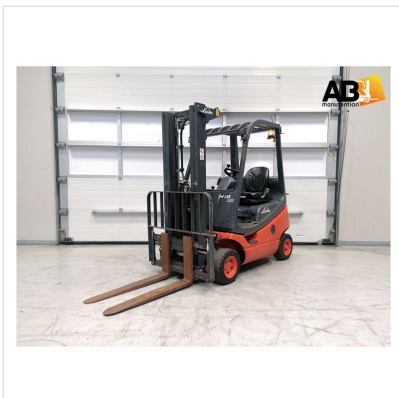

Linde H-18-T-04

Tarif

8 900,00 € HT

Matériel disponible pour essai sur rendez-vous SAS ABMANUTENTION Alain DELOBEL 06 07 06 94 37 - alain@lcdoc.fr

Modèle : Gaz

Date de fabrication : 2016

Capacité (kg) : 1800

Fiche technique

Catégorie :	Chariot Elévateur 4 roues
Modèle :	Gaz
Capacité (kg) :	1800
Date de fabrication :	2016
Horamètre :	2740
Mât :	Triplex grande levée libre
Hauteur de levage h3 (mm) :	4470
Hauteur hors tout h1(mm) :	2080
Equipements :	Tablier à déplacement latéral