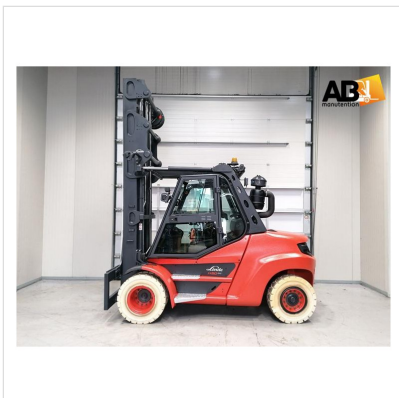

Linde H-80-D-03/900

Tarif

50 900,00 € HT

Matériel disponible pour essai sur rendez-vous SAS ABMANUTENTION Alain DELOBEL 06 07 06 94 37 - alain@lcdoc.fr

Modèle : Diesel

Date de fabrication : 2018

Capacité (kg) : 8000

Fiche technique

Catégorie :	Chariot Elévateur 4 roues
Modèle :	Diesel
Capacité (kg) :	8000
Date de fabrication :	2018
Horamètre :	10302
Mât :	Triplex grande levée libre
Hauteur de levage h3 (mm) :	8900
Hauteur hors tout h1(mm) :	4360
Pneus :	Roues Jumelées
Equipements :	Distributeur hydraulique 4 voies