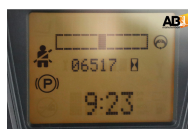

Linde E-25-L-01 (387)

Tarif

9 750,00 € HT

Matériel disponible pour essai sur rendez-vous SAS ABMANUTENTION Alain DELOBEL 06 07 06 94 37 - alain@lcdoc.fr

Modèle : Electrique

Date de fabrication : 2015

Capacité (kg) : 2500

Fiche technique

Catégorie :	Chariot Elévateur 4 roues
Modèle :	Electrique
Capacité (kg) :	2500
Date de fabrication :	2015
Horamètre :	6517
Mât :	Duplex grande visibilité
Hauteur de levage h3 (mm) :	3090
Hauteur hors tout h1(mm) :	2200
Batterie :	80v625Ah
Poids propre (kg) :	5036
Equipements :	Distributeur hydraulique 4 voies